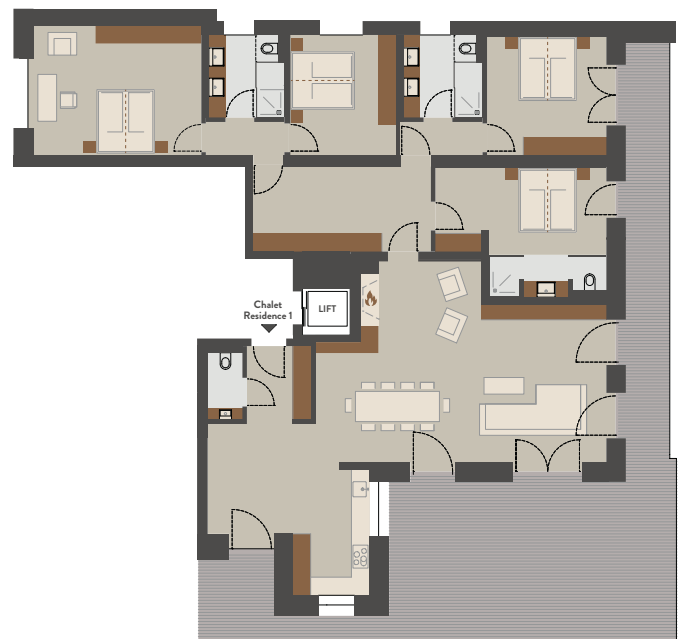

EXPOSÉ

Chalet Residence 1
EG

NIDUS

Luxury Chalet Residences
Lech

Chalet Residence 1 – ERDGESCHOSS

bis 8 Personen
195 m² Wohnfläche
große Terrasse / Balkon 68 m²
offener Kamin
Sauna

- 4 Schlafzimmer mit Doppelbett
 - davon 2 mit direktem Balkonzugang
 - alle Betten als Doppel- oder Twinbed möglich
 - alle Zimmer mit TV
- 3 Bäder
 - davon 2 Bäder mit Dusche und Toilette
 - davon 1 Bad mit Badewanne und Sauna
- 1 separate Toilette
- gemütliche Kaminecke
- Offener Koch- und Essbereich
- Großzügiger Wohnbereich
- Hochwertige Ausstattung
- Waschmaschine und Trockner
- Ausreichend Stau- und Ablageflächen
- Tiefgaragenplatz