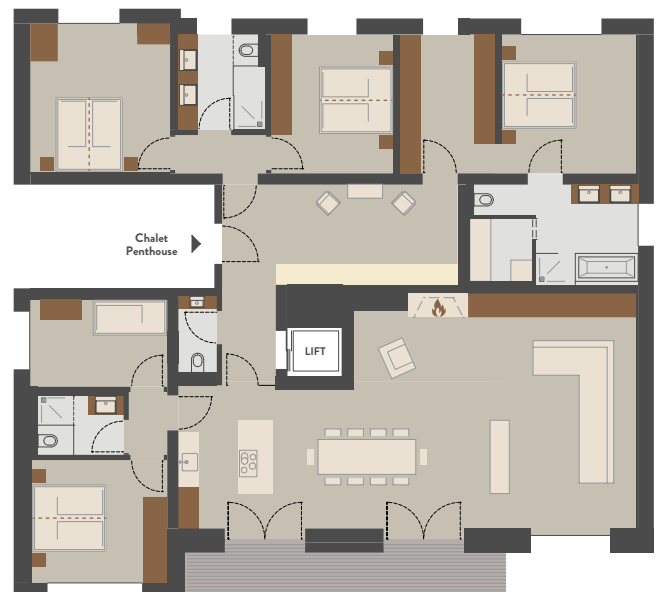

## Chalet Residence PENTHOUSE

bis 9 Personen  
211 m<sup>2</sup> Wohlfühlfläche  
Panoramadachfenster  
Balkon 12 m<sup>2</sup>  
Sauna  
direkter Liftzugang zur Wohnung

- 4 Schlafzimmer mit Doppelbett
  - davon 1 mit Ankleide, Bad ensuite und Sauna
  - alle Betten als Doppel- oder Twinbed möglich
  - alle Zimmer mit TV
- 1 Schlafzimmer mit Etagenbett (2 Betten)
- 3 Bäder
  - davon 2 Bäder mit Dusche und Toilette
  - davon 1 Bad mit Badewanne und Sauna
- 1 separate Toilette
- gemütliche Kaminecke
- Offener Koch- und Essbereich
- Großzügiger Wohnbereich
- Hochwertige Ausstattung
- Waschmaschine und Trockner
- Ausreichend Stau- und Ablageflächen
- Tiefgaragenplatz